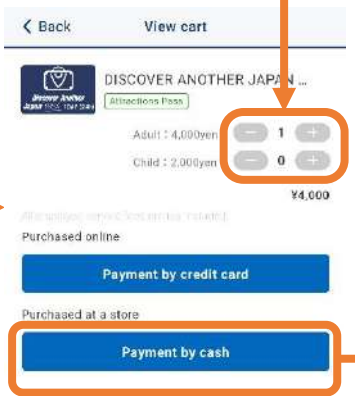

# 有料サービス 購入方法 ～現金～

How to purchase paid services ~cash~  
 如何购买付费服务 ~现金~  
 如何購買付費服 ~現金~  
 유료 서비스 구매 방법 ~현금 구매시~

Discover Another Japan Pass  
 观光客山阴山阳地区PASS周游券  
 觀光客山陰山陽地區PASS周遊券  
 일본 관광 패스, 교통 패스

対面販売所での現金購入  
 Purchase with cash at the sales office  
 在售楼处用现金购买  
 在售楼處用現金購買  
 영업소에서 현금으로 구매

料金を支払って下さい。  
**Please pay the fee.**  
**請支付費用。**  
**요금을 지불하십시오.**

人数を設定 (0-9)  
 Set the number of people (0-9)  
 设定人数 (0-9)  
 設定人數 (0-9)  
 인원수 설정 (0-9)

提示されたQRコードを読み込む  
 Read the presented QR code  
 阅读显示的QR码  
 讀取顯示的QR碼  
 제시된 QR 코드 읽기