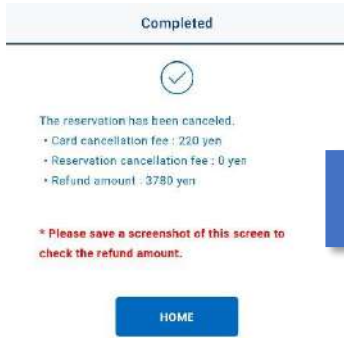

チェックリストを提示し、受付で確認の上、チェックして下さい。  
 Please present the check list at the reception, and tick the checkbox (☑CHECK).  
 請出示檢查表，在服務台確認後進行檢查  
 체크 리스트를 제시하시고, 접수처에서 확인 하신 후, 다시 한번 체크해 주세요.

提示されたQRコードを読み込む  
 Read the QR code shown  
 阅读所显示的QR码  
 讀取所顯示的QR碼  
 제시된 QR 코드 읽기

購入済みで使用開始前の状態  
 Purchased and before start of use  
 已购买且未使用  
 已購買且未使用  
 구입하고 사용개시전 상태

アプリでクレジットカード購入  
 Purchase with credit card in the app  
 在应用程序中使用信用卡购买  
 在应用程序中使用信用卡購買  
 앱에서 신용카드로 구매

「OK」ボタンを押すとキャンセルが確定します。  
 Click the "OK" button to confirm the cancellation.  
 点击“OK”按钮以确定取消。  
 點選“OK”按钮以确定取消。  
 취소 버튼을 누르시고 " 확인 " 버튼을 누르시면 완료됩니다.