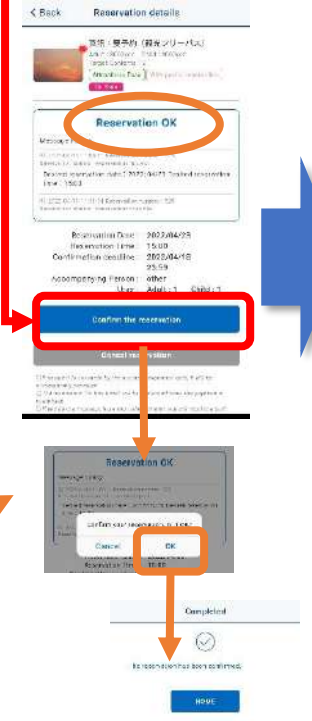

指定された期限までに予約確定をしてください。
Please confirm your reservation by the designated deadline.
请在指定的截止日期前确认您的预订。
請在指定的截止日期前確認您的預訂。
지정된 기한까지 예약해 주십시오