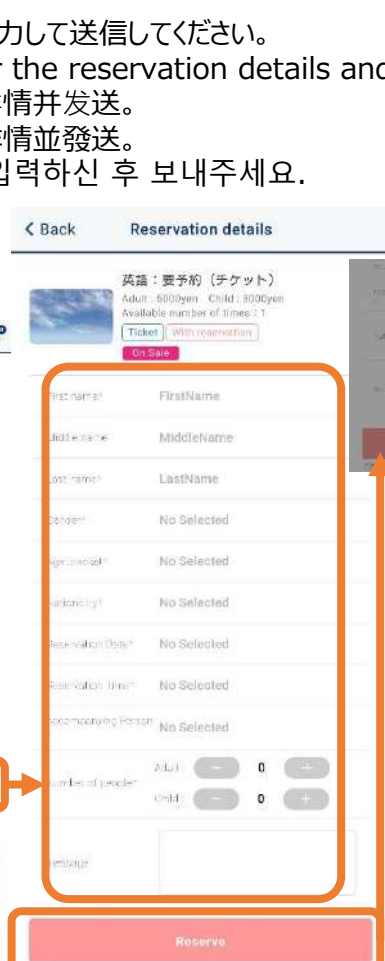

앱의 푸시 알림 기능을 이용하여 해당 서비스 예약상황을 확인해 주세요.

予約内容を入力して送信してください。

Please enter the reservation details and send.

请输入预订详情并发送。

請輸入預訂詳情並發送。

예약정보를 입력하신 후 보내주세요.

**指定された期限までに支払及び予約確定をしてください。**  
**Please make payment and confirm your reservation by the designated deadline**  
**请在指定的截止日期前付款并确认您的预订。**  
**請在指定的截止日期前付款並確認您的預訂。**  
**지정된 기한까지 결제 및 예약을 완료해 주십시오**