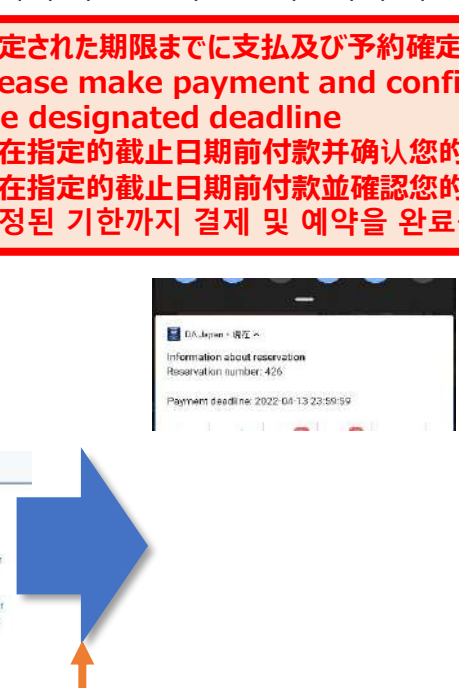

앱의 푸시 알림 기능을 이용하여 해당 서비스 예약상황을 확인해 주세요.

予約内容を入力して送信してください。

Please enter the reservation details and send.

请输入预订详情并发送。

請輸入預訂詳情並發送。

예약정보를 입력하신 후 보내주세요.

**指定された期限までに支払及び予約確定をしてください。**  
**Please make payment and confirm your reservation by the designated deadline**  
**请在指定的截止日期前付款并确认您的预订。**  
**請在指定的截止日期前付款並確認您的預訂。**  
**지정된 기한까지 결제 및 예약을 완료해 주십시오**