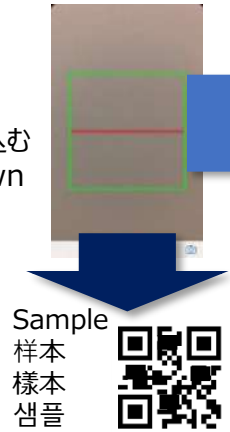

提示されたQRコードを読み込む
Read the QR code shown
阅读所显示的QR码
讀取所顯示的QR碼
제시된 QR 코드 읽기