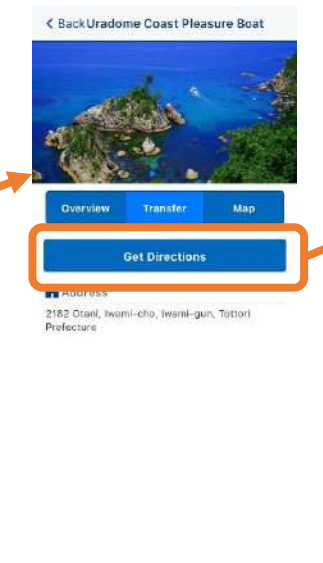

## 【Contents】

【观光内容】  
 【觀光內容】  
 【관광 내용】

主要な観光スポットや観光案内所等が検索できます。  
 You can search for major tourist spots and tourist information centers.  
 可搜索主要的旅游景点和旅游咨询中心等。  
 可搜尋主要的旅遊景點和遊客服務中心等。  
 주요 관광지와 관광 안내소 등을 검색 할 수  
 있습니다.

# 無料サービス の使い方

How to use free services  
 如何使用免费服务  
 如何使用免費服務  
 무료 서비스 이용 방법

Discover Another Japan Pass  
 观光客山阴山阳地区PASS周游券  
 觀光客山陰山陽地區PASS周遊券  
 日本 관광 패스, 교통 패스

## 【Contents】 【观光内容】 【觀光內容】 【관광 내용】

主要な観光スポットや観光案内所等が検索できます。  
 You can search for major tourist spots and tourist information centers.  
 可搜索主要的旅游景点和旅游咨询中心等。  
 可搜尋主要的旅遊景點和遊客服務中心等。  
 주요 관광지과 관광 안내소 등을 검색 할 수 있습니다.