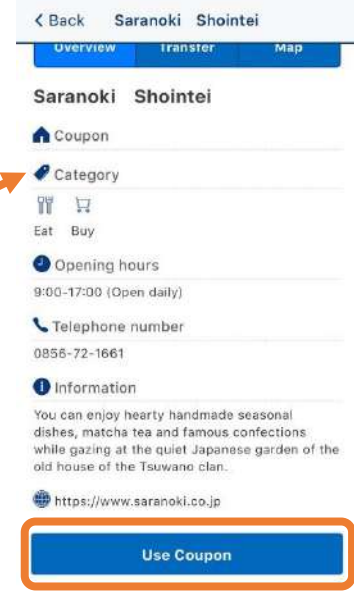

# Coupon 利用方法

How to redeem a coupon  
 如何使用优惠券  
 如何使用優惠券  
 쿠폰 사용 방법

Discover Another Japan Pass  
 观光客山阴山阳地区PASS周游券  
 觀光客山陰山陽地區PASS周遊券  
 일본 관광 패스, 교통 패스

【Coupon】  
 【优惠券】  
 【優惠券】  
 【쿠폰】

クーポン対象施設利用時  
 When using a valid coupon at a facility  
 在有关设施使用优惠券时  
 於對象設施使用優惠券時  
 쿠폰 대상 시설 이용시

Sample  
 样本  
 樣本  
 샘플

提示されたQRコードを読み込む  
 Read the QR code shown  
 阅读所显示的QR码  
 讀取所顯示的QR碼  
 제시된 QR 코드 읽기

利用可能  
 Available  
 可以使用  
 可使用  
 이용 가능

利用不可  
 Not valid  
 无法使用  
 無法使用  
 사용 불가

パス購入した場合にのみ使用できるクーポンがあります。  
 Some coupons can only be used if you purchase a pass.  
 有些优惠券仅限于购买周游券后才可使用。  
 有些優惠券僅限於購買周遊券後才可使用。  
 일부 쿠폰은 패스를 구입해야만 사용가능합니다.