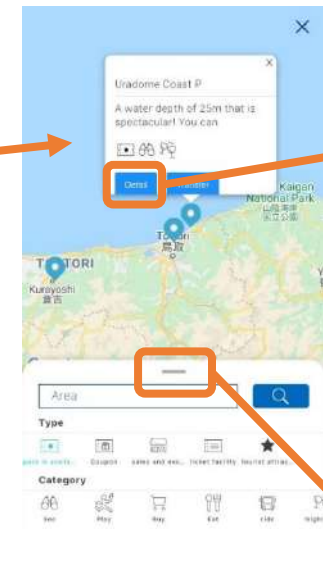

## 【Contents】

【观光内容】  
 【觀光內容】  
 【관광 내용】

主要な観光スポットや観光案内所等が検索できます。  
 You can search for major tourist spots and tourist information centers.  
 可搜索主要的旅游景点和旅游咨询中心等。  
 可搜尋主要的旅遊景點和遊客服務中心等。  
 주요 관광지와 관광 안내소 등을 검색 할 수  
 있습니다.

# 無料サービス の使い方

How to use free services  
 如何使用免费服务  
 如何使用免費服務  
 무료 서비스 이용 방법

Discover Another Japan Pass  
 观光客山阴山阳地区PASS周游券  
 觀光客山陰山陽地區PASS周遊券  
 日本 관광 패스, 교통 패스

## 【Contents】 【观光内容】 【觀光內容】 【관광 내용】

主要な観光スポットや観光案内所等が検索できます。  
 You can search for major tourist spots and tourist information centers.  
 可搜索主要的旅游景点和旅游咨询中心等。  
 可搜尋主要的旅遊景點和遊客服務中心等。  
 주요 관광지과 관광 안내소 등을 검색 할 수 있습니다.