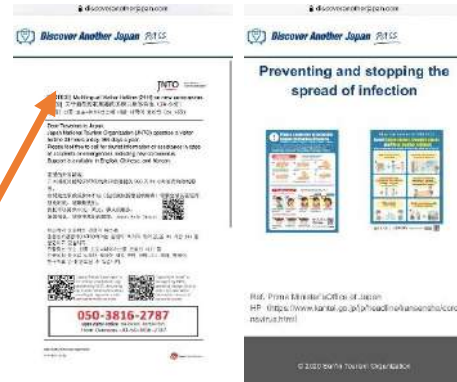

Sample  
 样本  
 樣本  
 샘플

提示されたQRコードを読み込む  
 Read the QR code shown  
 阅读所显示的QR码  
 讀取所顯示的QR碼  
 제시된 QR 코드 읽기

利用可能  
 Available  
 可以使用  
 可使用  
 이용 가능

利用不可  
 Not valid  
 无法使用  
 無法使用  
 사용 불가

パス購入した場合にのみ使用できるクーポンがあります。  
 Some coupons can only be used if you purchase a pass.  
 有些优惠券仅限于购买周游券后才可使用。  
 有些優惠券僅限於購買周遊券後才可使用。  
 일부 쿠폰은 패스를 구입해야만 사용가능합니다.

# 快適な旅行の為に

For a comfortable trip  
 旅途舒适  
 旅途舒適  
 편안한 여행을 위해

Discover Another Japan Pass  
 观光客山阴山阳地区PASS周游券  
 觀光客山陰山陽地區PASS周遊券  
 일본 관광 패스, 교통 패스

■ 購入及びシリアルコード入力時にチェックしてください。  
 Please go through the check list when purchasing a pass or entering a serial code.  
 请在购买及输入序列代码时仔细检查  
 請在購賣及輸入序列代碼時仔細檢查  
 구입 및 시리얼 코드 입력 시에 체크해 주십시오.

Checklist  
 检查清单  
 檢查清單  
 체크리스트

■ 緊急連絡先はこちらから  
 Click here for the multilingual visitor hotline  
 单击此处获取紧急联络信息  
 此處獲取緊急聯絡人信息  
 긴급 연락처는 여기서

■ 安心・安全な観光スポットが検索できます。  
 You can search for safe and secure sightseeing spots.  
 可以搜索安全放心的旅游景点  
 可以搜索安全放心的旅遊景點  
 안심하고 여행할 수 있는 안전한 관광지를 검색할 수 있습니다.