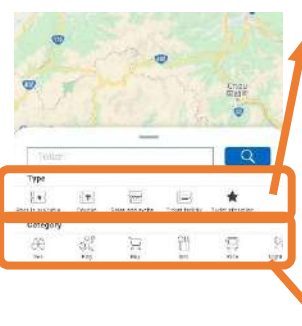

## 【Contents】 【观光内容】 【觀光內容】 【관광 내용】

主要な観光スポットや観光案内所等が検索できます。  
 You can search for major tourist spots and tourist information centers.  
 可搜索主要的旅游景点和旅游咨询中心等。  
 可搜尋主要的旅遊景點和遊客服務中心等。  
 주요 관광지과 관광 안내소 등을 검색 할 수 있습니다.

上にスライド  
 Slide up  
 向上滑动  
 向上滑動  
 위로 슬라이드

現在地から観光スポットまでの経路検索  
 Route search from your current location to tourist spots  
 检索从当前的所在位置到旅游景点的路线  
 檢索從當前的所在位置到旅遊景點的路線  
 현재 위치에서 관광지까지 경로 검색

# 無料サービス の使い方

How to use free services  
如何使用免费服务  
如何使用免費服務  
무료 서비스 이용 방법

Discover Another Japan Pass  
观光客山阴山阳地区PASS周游券  
觀光客山陰山陽地區PASS周遊券  
일본 관광 패스, 교통 패스

【Contents】  
【观光内容】  
【觀光內容】  
【관광 내용】

複数選択可能  
You can select  
multiple items.  
可多选  
可複選  
복수 선택 가능