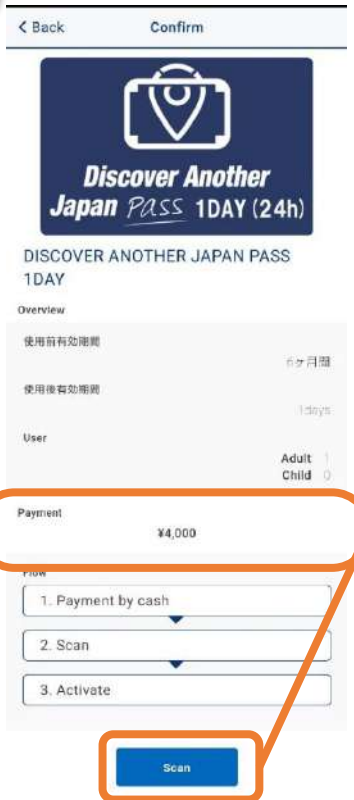

# 有料サービス 購入方法 ～現金～

How to purchase paid services ~cash~  
 如何购买付费服务 ~现金~  
 如何購買付費服 ~現金~  
 유료 서비스 구매 방법 ~현금 구매시~

Discover Another Japan Pass  
 观光客山阴山阳地区PASS周游券  
 觀光客山陰山陽地區PASS周遊券  
 일본 관광 패스, 교통 패스

対面販売所での現金購入  
 Purchase with cash at the sales office  
 在售楼处用现金购买  
 在售楼處用現金購買  
 영업소에서 현금으로 구매

料金を支払って下さい。  
**Please pay the fee.**  
**請支付費用。**  
**요금을 지불하십시오.**

人数を設定 (0-9)  
 Set the number of people (0-9)  
 设定人数 (0-9)  
 設定人數 (0-9)  
 인원수 설정 (0-9)

提示されたQRコードを読み込む  
 Read the presented QR code  
 阅读显示的QR码  
 讀取顯示的QR碼  
 제시된 QR 코드 읽기