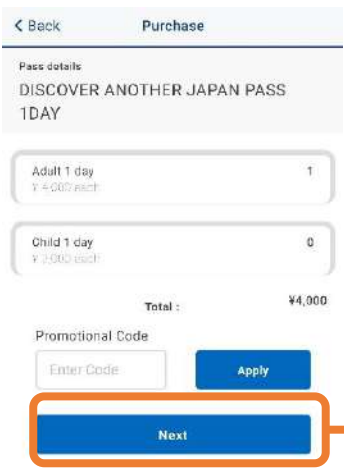

有料サービス購入方法 ～クレジットカード～

How to purchase paid services ~credit card~
如何购买付费服务 ~信用卡~
如何購買付費服務 ~信用卡~
유료 서비스 구매 방법 ~신용 카드~

Discover Another Japan Pass
观光客山阴山阳地区PASS周游券
觀光客山陰山陽地區PASS周遊券
일본 관광 패스, 교통 패스

アプリでクレジットカード購入 Purchase with credit card in the app 在应用程序中使用信用卡购买 在應用程序中使用信用卡購買 앱에서 신용카드로 구매

人数を設定 (0-9)
Set the number of people (0-9)
设定人数 (0-9)
設定人數 (0-9)
인원수 설정 (0-9)