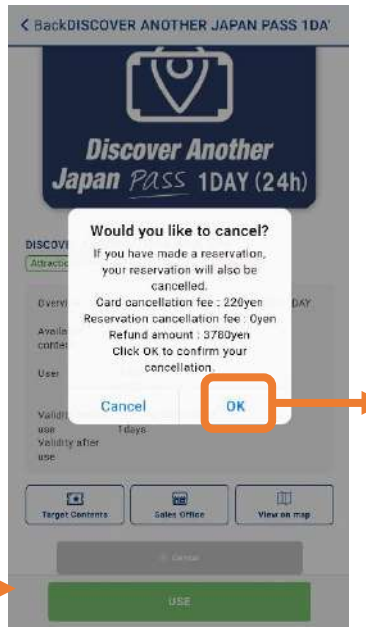

購入キャンセル ～クレジットカード～

How to cancel a Pass/Ticket ~credit card~
如何取消各种票券 ~信用卡~
如何取消各種票券 ~信用卡~
패스 및 티켓 취소 방법 ~신용 카드~

Discover Another Japan Pass
观光客山阴山阳地区PASS周游券
觀光客山陰山陽地區PASS周遊券
일본 관광 패스, 교통 패스

購入済みで使用開始前の状態
Purchased and before start of use
已购买且未使用
已購買且未使用
구입하고 사용개시전 상태

アプリでクレジットカード購入
Purchase with credit card in the app
在应用程序中使用信用卡购买
在应用程序中使用信用卡購買
앱에서 신용카드로 구매

「OK」ボタンを押すとキャンセルが確定します。
Click the "OK" button to confirm the cancellation.
点击“OK”按钮以确定取消。
點選“OK”按钮以确定取消。
취소 버튼을 누르시고 " 확인 " 버튼을 누르시면 완료됩니다.

購入前の状態に戻ります。
It will return to the state before purchase.
將恢复到购买前的状态。
將恢復到購買前的狀態。
구매 전 상태로 돌아갑니다.

キャンセル料がかかる場合があります。
A cancellation fee may be charged.
取消費用可能会收取。
取消費用可能會收取。
취소 수수료가 부과될 수 있습니다.