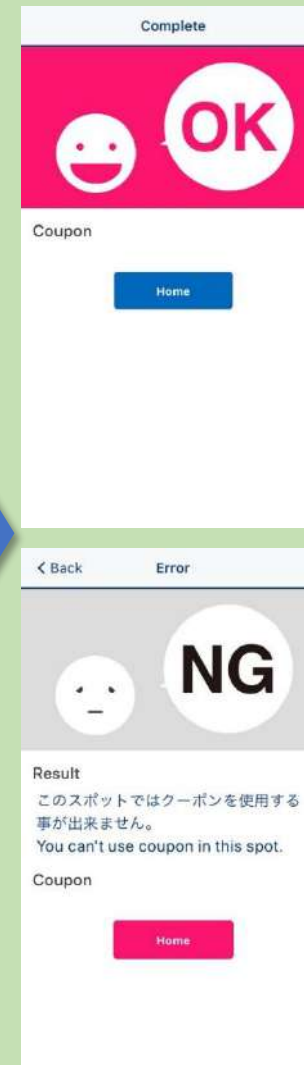

# Pass & Ticket 実券

Printed Pass / Ticket  
实体票券  
實體票券  
실물권

Discover Another Japan Pass  
观光客山阴山阳地区PASS周游券  
觀光客山陰山陽地區PASS周遊券  
일본 관광 패스, 교통 패스

有効開始日時は、初めて対象施設を利用した日時になります。  
備忘の為、以下に日時を記載して下さい。  
The validity start date and time is when you first use the target facility.  
As a reminder, please write down date and time below.  
有效的开始日期和时间，是首次使用相关设施的日期和时间。  
请在上面记录日期和时间以备提醒。  
有效的開始日期和時間，是首次使用對象設施的日期和時間。  
請於上面記錄日期和時間以備提醒。  
티켓 사용 시작 날짜 및 시간은 처음 티켓 대상 시설에서 사용한 날짜 및 시간입니다.  
참고로 아래처럼 날짜와 시간을 기입해 주십시오.

対象施設でチケットを提示し、端末にかざして下さい。  
Present your ticket at the facility and hold it over the scanner.  
请在相关设施出示票券进行扫描。  
請於對象設施出示票券進行掃描。  
대상 시설에서 티켓을 제시하고 단말기에 QR코드를 스캔해 주십시오.

観光チケット対象施設  
Validity of Pass/Ticket at a facility  
可使用观光票的设施  
可使用觀光券的設施  
관광 티켓 대상 시설

利用可能  
Available  
可以使用  
可使用  
이용 가능

利用不可  
Not valid  
无法使用  
無法使用  
사용 불가