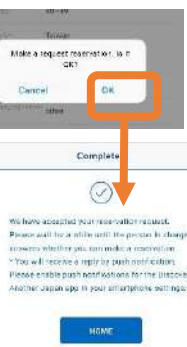

予約内容を入力して送信してください。
Please enter the reservation details and send.
请输入预订详情并发送。
請輸入預訂詳情並發送。
예약정보를 입력하신 후 보내주세요.