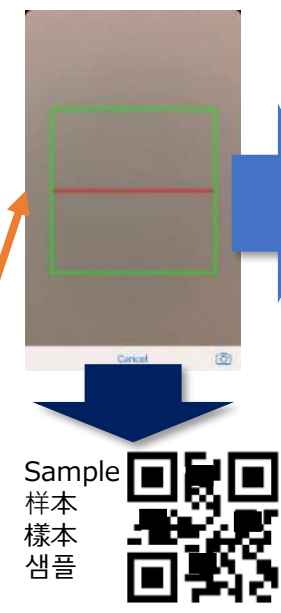

# サービス 利用方法

How to use the service  
 如何使用服务  
 如何使用服務  
 서비스 이용 방법

Discover Another Japan Pass  
 观光客山阴山阳地区PASS周游券  
 觀光客山陰山陽地區PASS周遊券  
 일본 관광 패스, 교통 패스

サービス対象施設利用時  
 When using the service target facility  
 使用服务对象设施时  
 使用服務對象設施時  
 서비스 대상 시설 이용 시

チェックリストを提示し、受付で確認の上、チェックして下さい。  
 Please present the check list at the reception, and tick the checkbox (☑CHECK).  
 請出示檢查表，在服務台確認後進行檢查  
 체크 리스트를 제시하시고, 접수처에서 확인 하신 후, 다시 한번 체크해 주세요.

提示されたQRコードを読み込む  
 Read the QR code shown  
 阅读所显示的QR码  
 讀取所顯示的QR碼  
 제시된 QR 코드 읽기