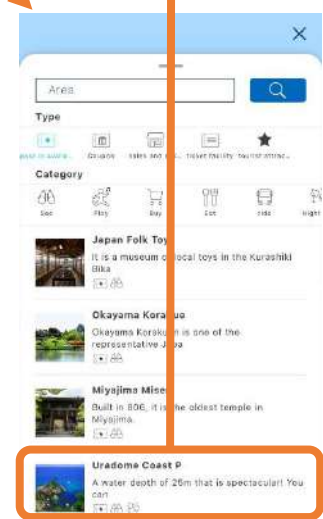

主要な観光スポットや観光案内所等が検索できます。
You can search for major tourist spots and tourist information centers.
可搜索主要的旅游景点和旅游咨询中心等。
可搜尋主要的旅遊景點和遊客服務中心等。
주요 관광지과 관광 안내소 등을 검색 할 수 있습니다.

上にスライド
Slide up
向上滑动
向上滑動
위로 슬라이드