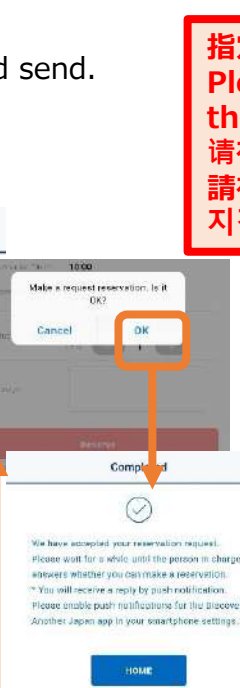

앱의 푸시 알림 기능을 이용하여 해당 서비스 예약상황을 확인해 주세요.

予約内容を入力して送信してください。

Please enter the reservation details and send.

请输入预订详情并发送。

請輸入預訂詳情並發送。

예약정보를 입력하신 후 보내주세요.

**指定された期限までに支払及び予約確定をしてください。**  
**Please make payment and confirm your reservation by the designated deadline**  
**请在指定的截止日期前付款并确认您的预订。**  
**請在指定的截止日期前付款並確認您的預訂。**  
**지정된 기한까지 결제 및 예약을 완료해 주십시오**