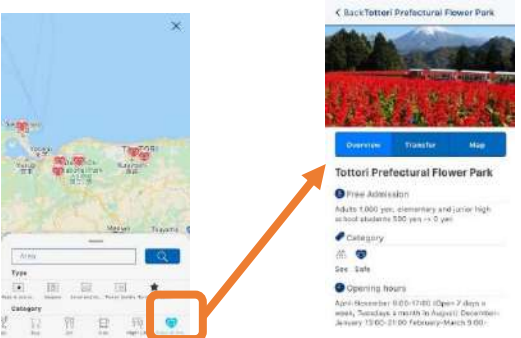

■ 安心・安全な観光スポットが検索できます。
You can search for safe and secure sightseeing spots.
可以搜索安全放心的旅游景点
可以搜索安全放心的旅遊景點
안심하고 여행할 수 있는 안전한 관광지를 검색할 수 있습니다.