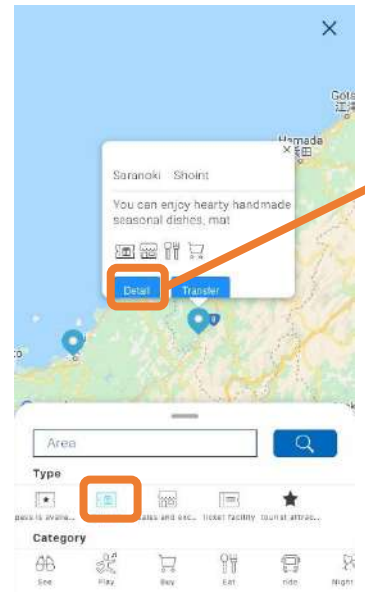

# Coupon 利用方法

How to redeem a coupon  
 如何使用优惠券  
 如何使用優惠券  
 쿠폰 사용 방법

Discover Another Japan Pass  
 观光客山阴山阳地区PASS周游券  
 觀光客山陰山陽地區PASS周遊券  
 일본 관광 패스, 교통 패스

【Coupon】  
 【优惠券】  
 【優惠券】  
 【쿠폰】

クーポン対象施設利用時  
 When using a valid coupon at a facility  
 在有关设施使用优惠券时  
 於對象設施使用優惠券時  
 쿠폰 대상 시설 이용시