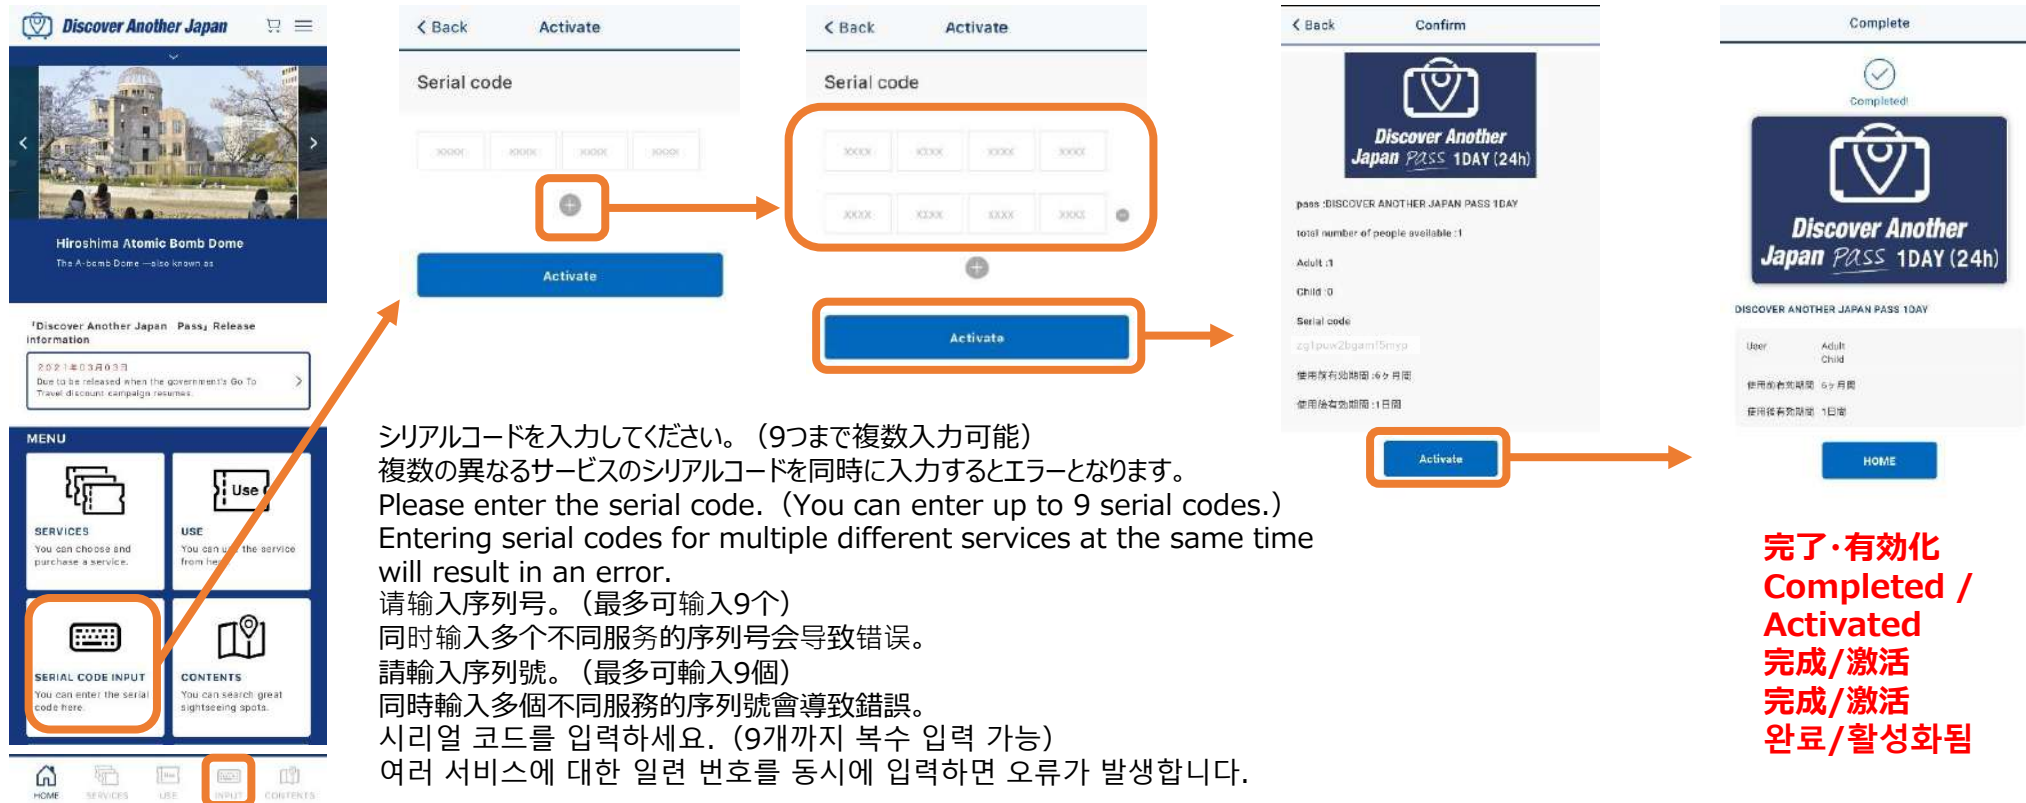

シリアルコード 入力方法

How to enter the serial code
如何输入序列号
如何輸入序列號
시리얼 코드 입력 방법

Discover Another Japan Pass
观光客山阴山阳地区PASS周游券
觀光客山陰山陽地區PASS周遊券
일본 관광 패스, 교통 패스

OTA等で購入後、シリアルコード入力
After purchasing with OTA etc., enter the serial code
通过OTA等方式购买后，输入序列号
通過OTA等方式購買後，輸入序列號
OTA 등으로 구매 후 시리얼 코드 입력

入力後はキャンセル不可
Cannot be canceled after input
輸入后无法取消
輸入後無法取消
입력 후에는 취소 할 수 없습니다.