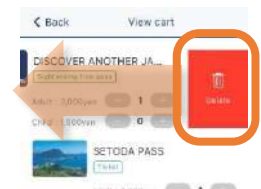

# カートの使い方

How to use the cart  
如何使用购物车  
如何使用購物車  
카트 이용방법

Discover Another Japan Pass  
观光客山阴山阳地区PASS周游券  
觀光客山陰山陽地區PASS周遊券  
일본 관광 패스, 교통 패스

空の状態  
Empty state  
空状态  
空状态  
빈 상태

サービスをカートに追加する場合  
When adding a service to the cart  
将服务添加到购物车时  
將服務添加到購物車時  
장바구니에 서비스를 추가할 때

서비스가カートに入っている状態  
The service is in the cart  
服务在购物车中  
服務在購物車中  
서비스는 장바구니에 있습니다

人数を設定 (0-9)  
Set the number of people (0-9)  
设定人数 (0-9)  
設定人數 (0-9)  
인원수 설정 (0-9)

アプリでクレジットカード購入  
Purchase with credit card in the app  
在应用程序中使用信用卡购买  
在应用程序中使用信用卡購買  
앱에서 신용카드로 구매

対面販売所での現金購入  
Purchase with cash at the sales office  
在售楼处用现金购买  
在售樓處用現金購買  
영업소에서 현금으로 구매

サービス一覧から選択  
Select from the service list.  
从服务列表中选择。  
從服務列表中選擇。  
서비스 목록에서 선택합니다.

購入したいサービスをカートへ追加  
Add the service you want to purchase to your cart.  
将您要购买的服务添加到您的购物车。  
將您要購買的服務添加到您的購物車。  
구매하고자 하는 서비스를 장바구니에 담습니다.