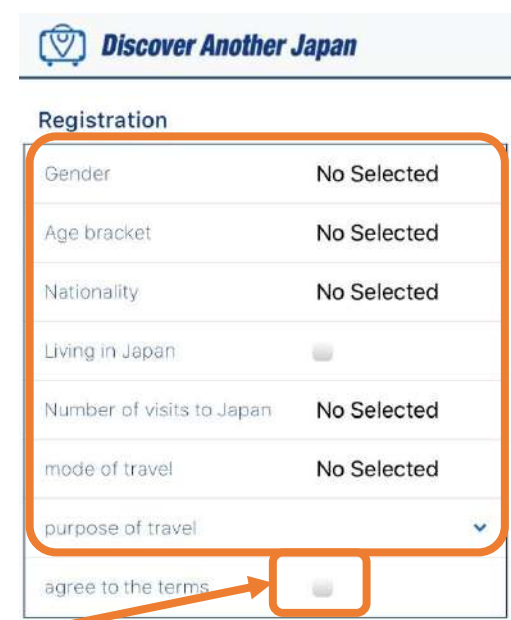

# アプリダウンロード &ユーザー登録

APP Download & Registration  
APP下载 & 用户注册  
APP下载 & 用户注册  
앱 다운로드 & 사용자 정보 등록

Discover Another Japan Pass  
观光客山阴山阳地区PASS周游券  
觀光客山陰山陽地區PASS周遊券  
일본 관광 패스, 교통 패스

## (1)アプリダウンロード

アプリをダウンロードしてください。  
Please download APP.  
请下载APP。  
請下載APP。  
앱을 다운로드하십시오.

アプリダウンロードは無料です。  
It's free to download.  
免费下载  
免費下載  
앱 무료 다운로드.

## (2)言語選択

言語を選択して下さい。  
Please choose your language.  
请选择使用的语言。  
請選擇使用的語言。  
사용 언어를 선택하십시오.

日本語  
English  
简体中文  
繁體中文  
한국어

## (3)ユーザー登録

ユーザー情報を入力してください。  
Please enter the following information.  
请输入用户资料。  
請輸入用戶資料。  
사용자 정보를 입력하십시오.

規約に同意する場合はチェック  
Check if you agree to the terms  
阅读条款,同意后请勿选  
閱讀條款,同意後請勿選  
약관에 동의하는 경우 체크 부탁드립니다.  
Discover Another Japan Pass service ("Service") provided by the San'in Tourism Organization ("Company") requires consenting to the Discover Another Japan Pass Terms of Service and complying with these provisions. These Terms apply to all parties using the Service ("User" or "Users"). In