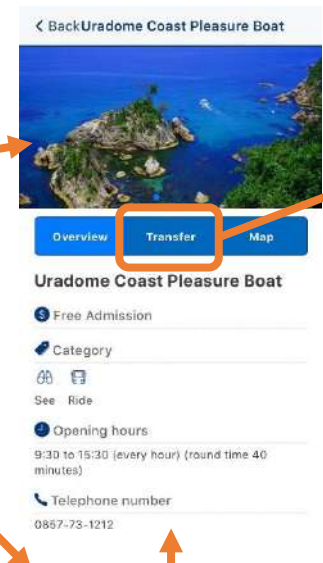

無料サービス の使い方

How to use free services
如何使用免费服务
如何使用免費服務
무료 서비스 이용 방법

Discover Another Japan Pass
观光客山阴山阳地区PASS周游券
觀光客山陰山陽地區PASS周遊券
日本 관광 패스, 교통 패스

【Contents】 【观光内容】 【觀光內容】 【관광 내용】