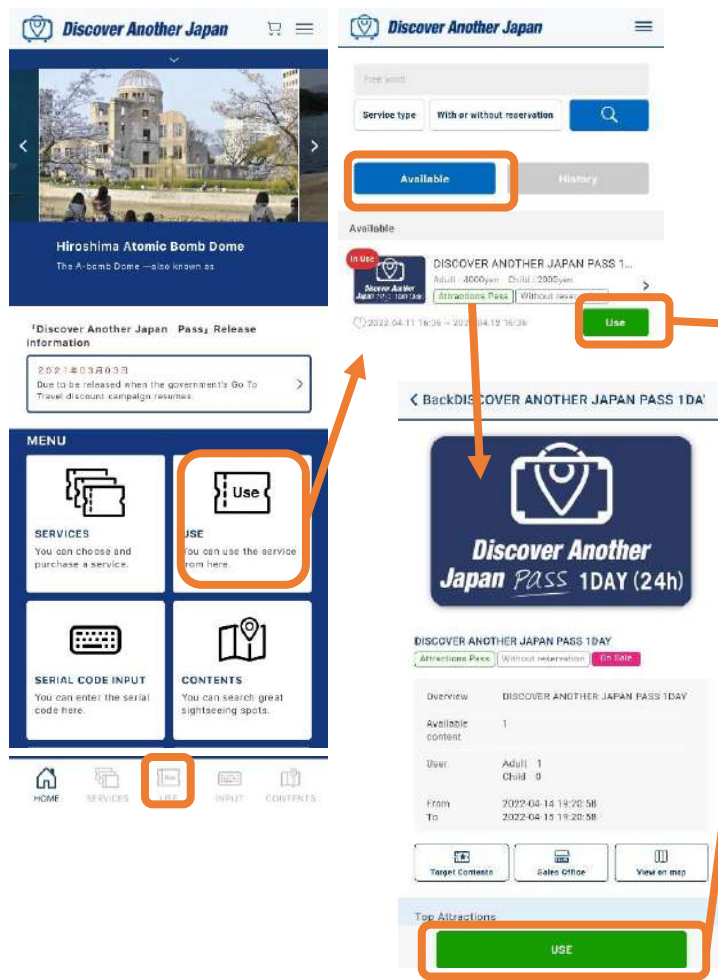

# シリアルコード 入力方法

How to enter the serial code  
如何输入序列号  
如何輸入序列號  
시리얼 코드 입력 방법

Discover Another Japan Pass  
观光客山阴山阳地区PASS周游券  
觀光客山陰山陽地區PASS周遊券  
일본 관광 패스, 교통 패스

OTA等で購入後、シリアルコード入力  
After purchasing with OTA etc., enter the serial code  
通过OTA等方式购买后，输入序列号  
通過OTA等方式購買後，輸入序列號  
OTA 등으로 구매 후 시리얼 코드 입력

入力後はキャンセル不可  
Cannot be canceled after input  
輸入后无法取消  
輸入後無法取消  
입력 후에는 취소 할 수 없습니다.

# サービス 利用方法

How to use the service  
 如何使用服务  
 如何使用服務  
 서비스 이용 방법

Discover Another Japan Pass  
 观光客山阴山阳地区PASS周游券  
 觀光客山陰山陽地區PASS周遊券  
 일본 관광 패스, 교통 패스

サービス対象施設利用時  
 When using the service target facility  
 使用服务对象设施时  
 使用服務對象設施時  
 서비스 대상 시설 이용 시

チェックリストを提示し、受付で確認の上、チェックして下さい。  
 Please present the check list at the reception, and tick the checkbox (☑CHECK).  
 請出示檢查表，在服務台確認後進行檢查  
 체크 리스트를 제시하시고, 접수처에서 확인 하신 후, 다시 한번 체크해 주세요.

提示されたQRコードを読み込む  
 Read the QR code shown  
 阅读所显示的QR码  
 讀取所顯示的QR碼  
 제시된 QR 코드 읽기