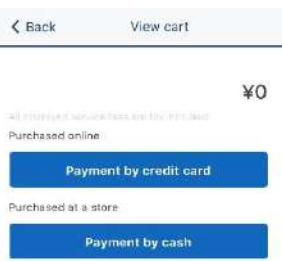

# カートの使い方

How to use the cart  
如何使用购物车  
如何使用購物車  
카트 이용방법

Discover Another Japan Pass  
观光客山阴山阳地区PASS周游券  
觀光客山陰山陽地區PASS周遊券  
일본 관광 패스, 교통 패스

空の状態  
Empty state  
空状态  
空状态  
빈 상태

サービスをカートに追加する場合  
When adding a service to the cart  
将服务添加到购物车时  
將服務添加到購物車時  
장바구니에 서비스를 추가할 때

서비스가カートに入っている状態  
The service is in the cart  
服务在购物车中  
服務在購物車中  
서비스는 장바구니에 있습니다

人数を設定 (0-9)  
Set the number of people (0-9)  
设定人数 (0-9)  
設定人數 (0-9)  
인원수 설정 (0-9)

アプリでクレジットカード購入  
Purchase with credit card in the app  
在应用程序中使用信用卡购买  
在应用程序中使用信用卡購買  
앱에서 신용카드로 구매