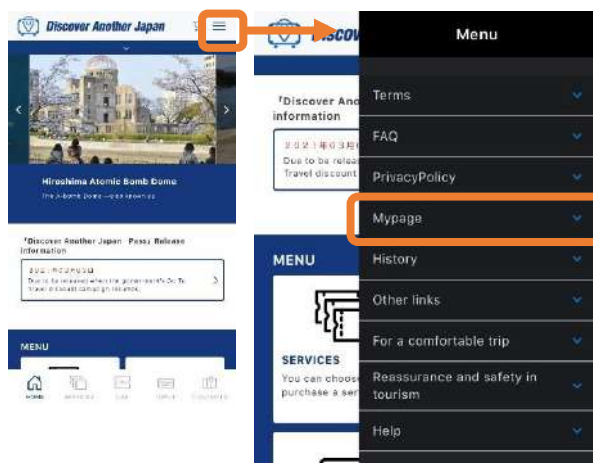

予約利用時

When using a reservation
使用预约时
使用預約時
예약 이용 시

Discover Another Japan Pass
观光客山阴山阳地区PASS周游券
觀光客山陰山陽地區PASS周遊券
일본 관광 패스, 교통 패스

要予約サービスの利用時、予約番号や会員番号を特定する場合
Identifying a reservation number or a membership number when using a service that requires a reservation.
使用预约服务，需输入指定的预约号及会员号
使用預約服務，需輸入指定的預約號及會員號
예약필수 서비스 이용 시 예약번호 또는 회원번호를 명시하는 경우

会員番号
Membership number
会员号码
會員號碼
회원번호

予約番号
Reservation number
预约号码
預約號碼
예약 번호