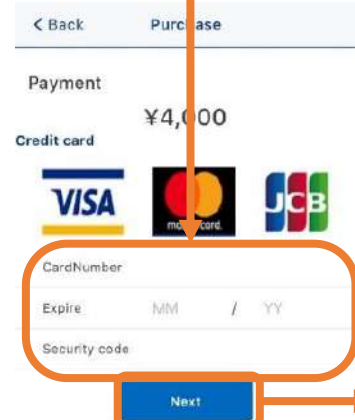

削除するときは、左にスライドさせ、削除ボタンを押して下さい。  
To delete it, slide it to the left and press the delete button.  
要删除它，请将其向左滑动并按删除按钮。  
要删除它，請將其向左滑動並按删除按钮。  
삭제하려면 왼쪽으로 밀고 삭제 버튼을 누르세요.

# 有料サービス購入方法 ～クレジットカード～

How to purchase paid services ~credit card~  
 如何购买付费服务 ~信用卡~  
 如何購買付費服務 ~信用卡~  
 유료 서비스 구매 방법 ~신용 카드~

Discover Another Japan Pass  
 观光客山阴山阳地区PASS周游券  
 觀光客山陰山陽地區PASS周遊券  
 일본 관광 패스, 교통 패스

## アプリでクレジットカード購入 Purchase with credit card in the app 在应用程序中使用信用卡购买 在應用程序中使用信用卡購買 앱에서 신용카드로 구매

人数を設定 (0-9)  
 Set the number of people (0-9)  
 设定人数 (0-9)  
 設定人數 (0-9)  
 인원수 설정 (0-9)

クレジットカード情報を入力  
 Enter your credit card information  
 输入您的信用卡信息  
 輸入您的信用卡資料  
 신용카드 정보 입력