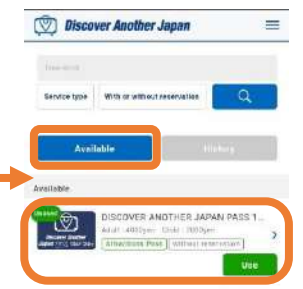

# 有料サービス 購入方法 ～現金～

How to purchase paid services ~cash~  
 如何购买付费服务 ~现金~  
 如何購買付費服 ~現金~  
 유료 서비스 구매 방법 ~현금 구매시~

Discover Another Japan Pass  
 观光客山阴山阳地区PASS周游券  
 觀光客山陰山陽地區PASS周遊券  
 일본 관광 패스, 교통 패스

対面販売所での現金購入  
 Purchase with cash at the sales office  
 在售楼处用现金购买  
 在售楼處用現金購買  
 영업소에서 현금으로 구매

料金を支払って下さい。  
**Please pay the fee.**  
**請支付費用。**  
**요금을 지불하십시오.**

人数を設定 (0-9)  
 Set the number of people (0-9)  
 设定人数 (0-9)  
 設定人數 (0-9)  
 인원수 설정 (0-9)

提示されたQRコードを読み込む  
 Read the presented QR code  
 阅读显示的QR码  
 讀取顯示的QR碼  
 제시된 QR 코드 읽기

# シリアルコード 入力方法

How to enter the serial code  
如何输入序列号  
如何輸入序列號  
시리얼 코드 입력 방법

Discover Another Japan Pass  
观光客山阴山阳地区PASS周游券  
觀光客山陰山陽地區PASS周遊券  
일본 관광 패스, 교통 패스

OTA等で購入後、シリアルコード入力  
After purchasing with OTA etc., enter the serial code  
通过OTA等方式购买后，输入序列号  
通過OTA等方式購買後，輸入序列號  
OTA 등으로 구매 후 시리얼 코드 입력