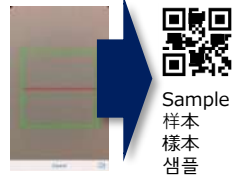

予約状況の返事があるまでしばらくお待ちください。
Please wait a moment for a reply on the status of your reservation.
请在收到预约状况的回复信息之前稍作等待。
請在收到預約狀況的回復信息之前稍作等待。
예약 상황의 회신이 있을 때까지 잠시 기다려 주십시오