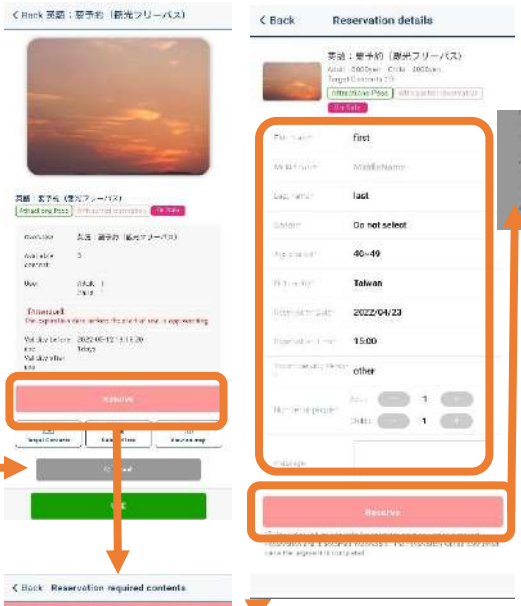

予約内容を入力して送信してください。
Please enter the reservation details and send.
请输入预订详情并发送。
請輸入預訂詳情並發送。
예약정보를 입력하신 후 보내주세요.