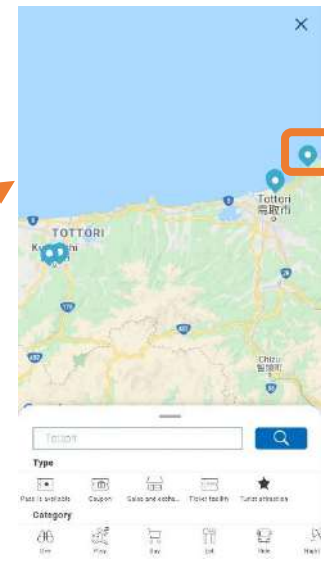

無料サービス の使い方

How to use free services
如何使用免费服务
如何使用免費服務
무료 서비스 이용 방법

Discover Another Japan Pass
观光客山阴山阳地区PASS周游券
觀光客山陰山陽地區PASS周遊券
日本 관광 패스, 교통 패스

【Contents】 【观光内容】 【觀光內容】 【관광 내용】