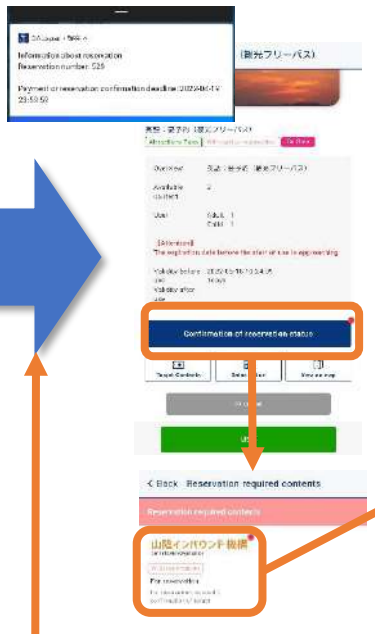

指定された期限までに予約確定をしてください。
Please confirm your reservation by the designated deadline.
请在指定的截止日期前确认您的预订。
請在指定的截止日期前確認您的預訂。
지정된 기한까지 예약해 주십시오